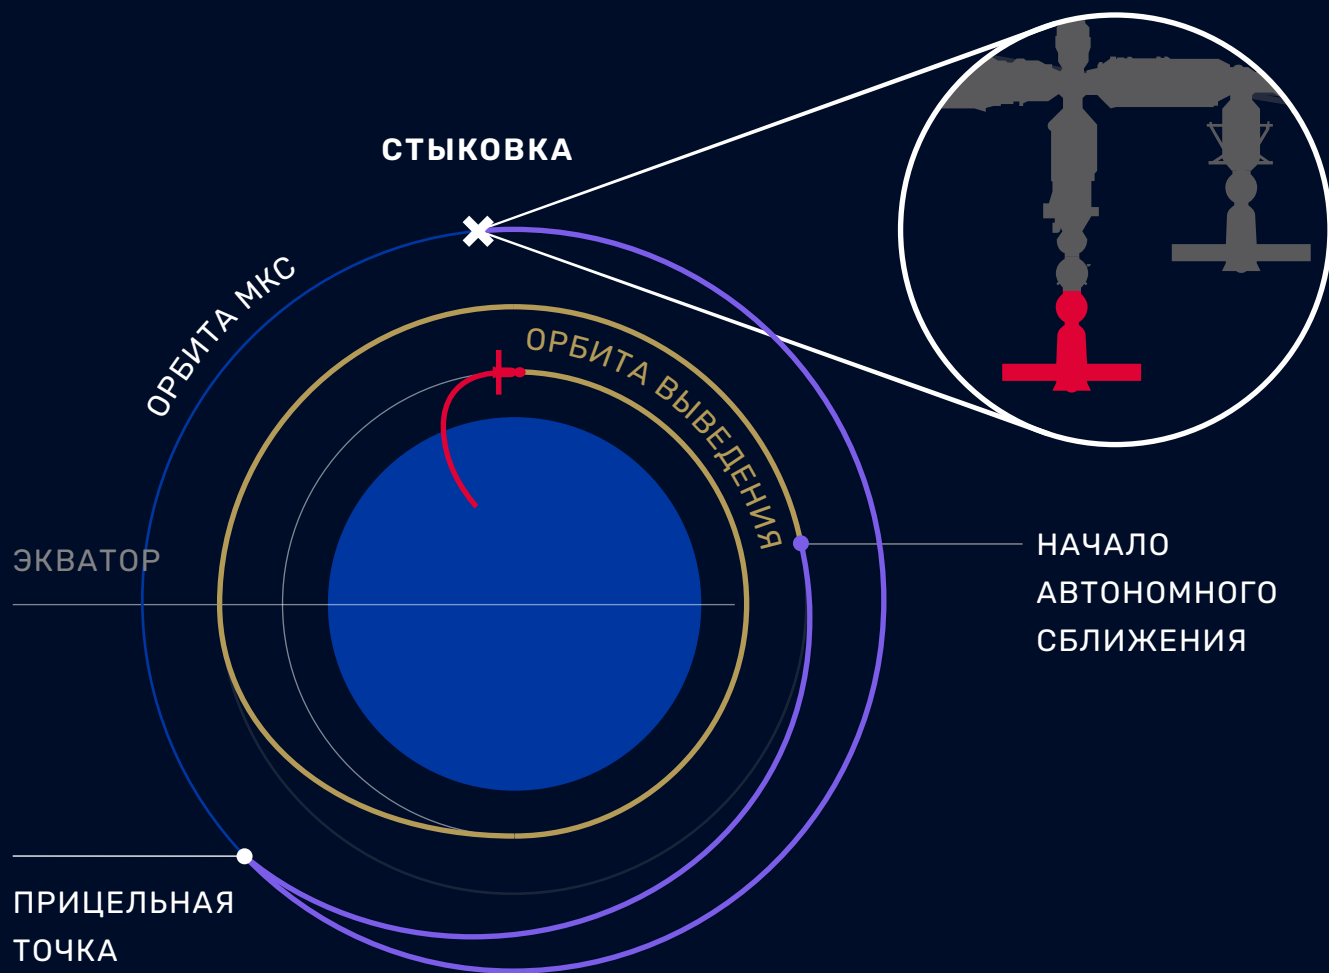

Запуск к МКС пилотируемого корабля СОЮЗ МС-25

ОЛЕГ НОВИЦКИЙ
РОСКОСМОС

МАРИНА ВАСИЛЕВСКАЯ
РЕСПУБЛИКА БЕЛАРУСЬ

ТРЕЙСИ ДАЙСОН
NASA

📍 БАЙКОНУР	18:21
МОСКВА	16:21
UTC	13:21

Информация о запуске

📍 Место пуска
Стартовый комплекс на площадке № 31
космодрома Байконур

Дата и время пуска

21 МАРТА
16:21 МСК

Дата и время стыковки

21 МАРТА
19:40 МСК

Место стыковки

МКС, МОДУЛЬ
«ПРИЧАЛ»

Фотографии
 сделаны российским
 спутником «Ресурс-П»
 и предоставлены
 НЦ ОМЗ (предприятие
 Роскосмоса).

Корабль

СОЮЗ
МС-25

Ракета-носитель

СОЮЗ-2.1А

Продолжительность
 полёта экипажа ЭП-21

12 СУТОК

Ракета-носитель

«Союз-2.1а»

Разработчик
РКЦ «Прогресс»

Циклограмма выведения на орбиту

Схема сближения «Союза» с МКС

Полёт к станции продлится **3 ч 19 мин.**

2 витка

по плану совершит
«Союз» вокруг Земли

186 суток

корабль пробудет на орбите